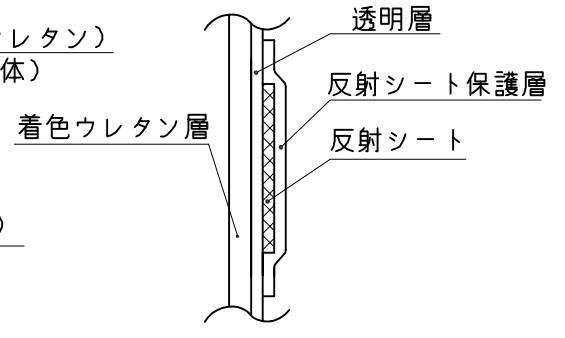

埋設用脚

本体反射シート部詳細図

埋設用脚セット図

NOK株式会社

品名	ポストコーンPCTKタイプ		
型式	図面番号	色	
PCTK-40-250-R	FP1831A0	橙	
PCTK-40-250-M	FP1831A2	緑	