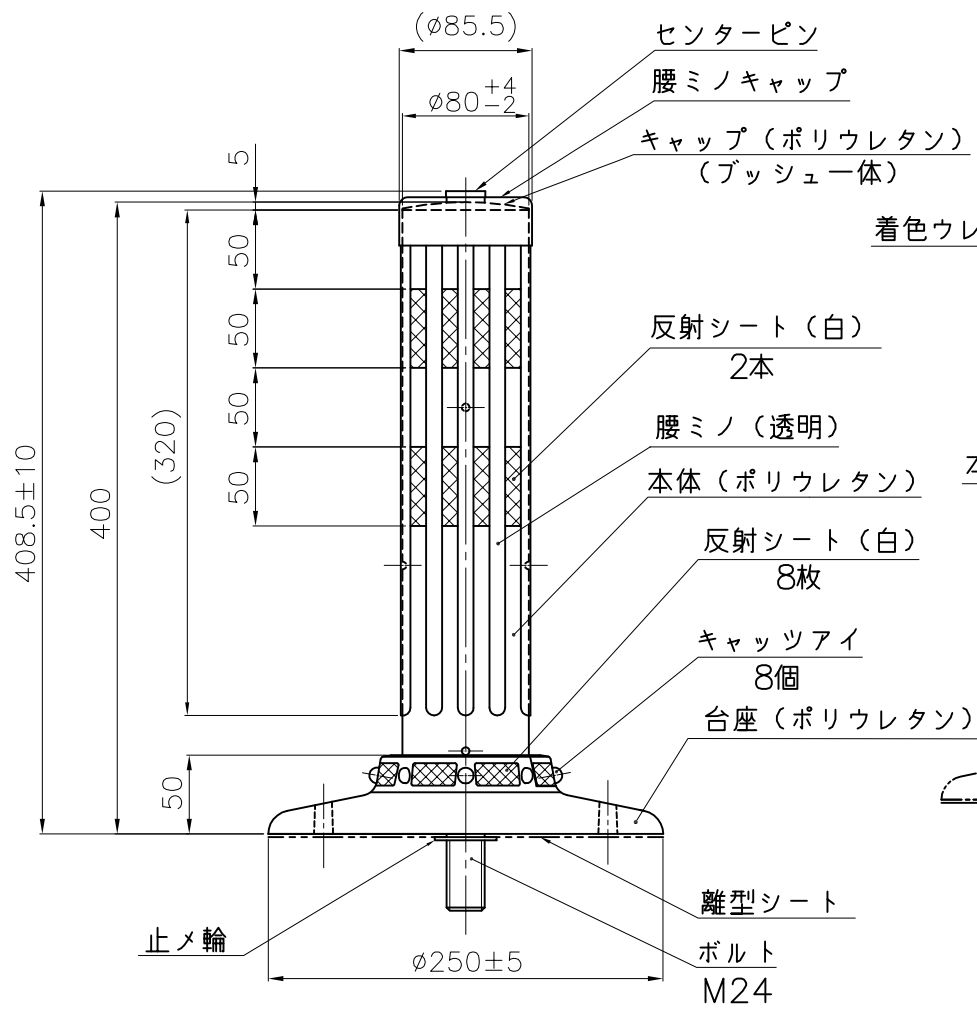

埋設用脚

本体反射シート部詳細図

埋設用脚セット図

NOK株式会社

品名	ポストコーンPCTKタイプ		
型式	図面番号	色	
PCTK-40-250-R	FP1831A0	橙	
PCTK-40-250-M	FP1831A2	緑	