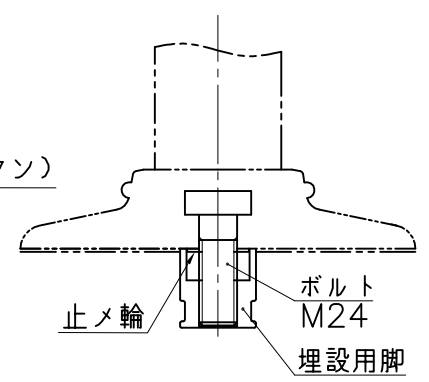

埋設用脚

本体反射シート部詳細図

埋設用脚セット図

NOK株式会社

品名	ポストコーンPCTKタイプ		
型式	図面番号	色	
PCTK-40-250-R	FP1831A0	橙	
PCTK-40-250-M	FP1831A2	緑	